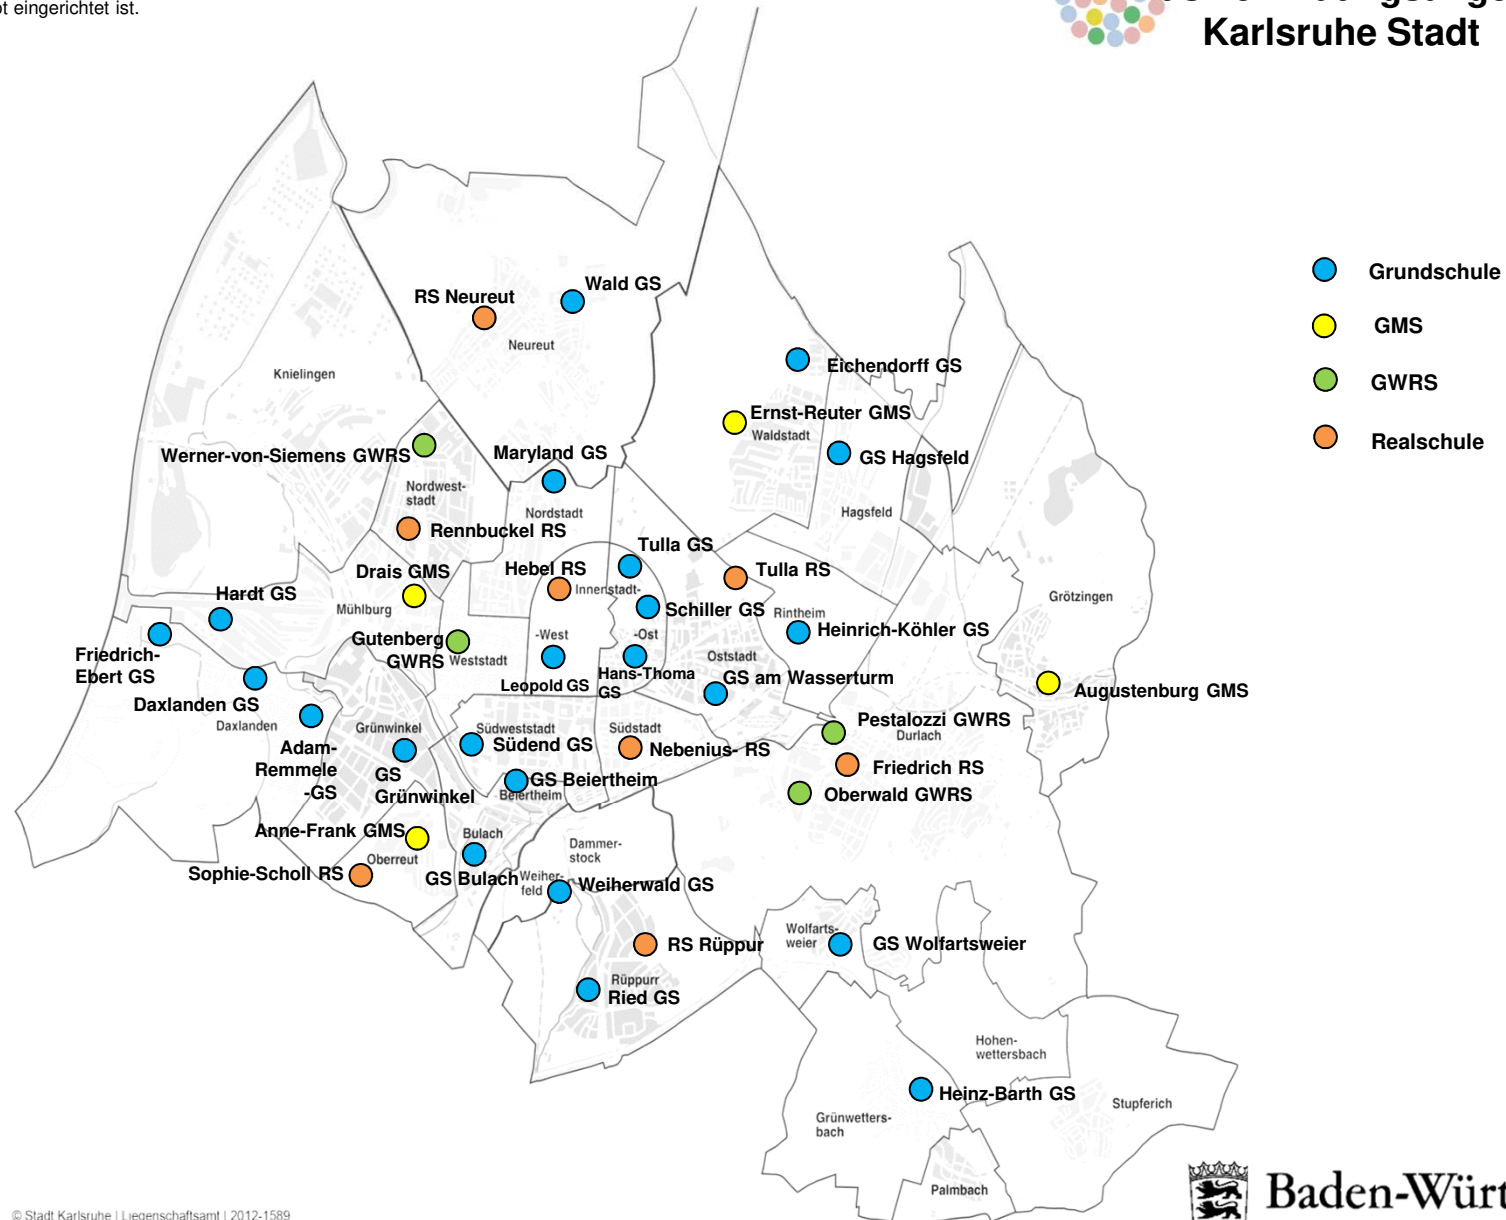

Bitte beachten Sie: Diese Landkarte gibt keine Information darüber, mit welchen Förderschwerpunkten und/oder in welchen Klassenstufen ein inklusives Bildungsangebot eingerichtet ist.

Inklusive Bildungsangebote Karlsruhe Stadt