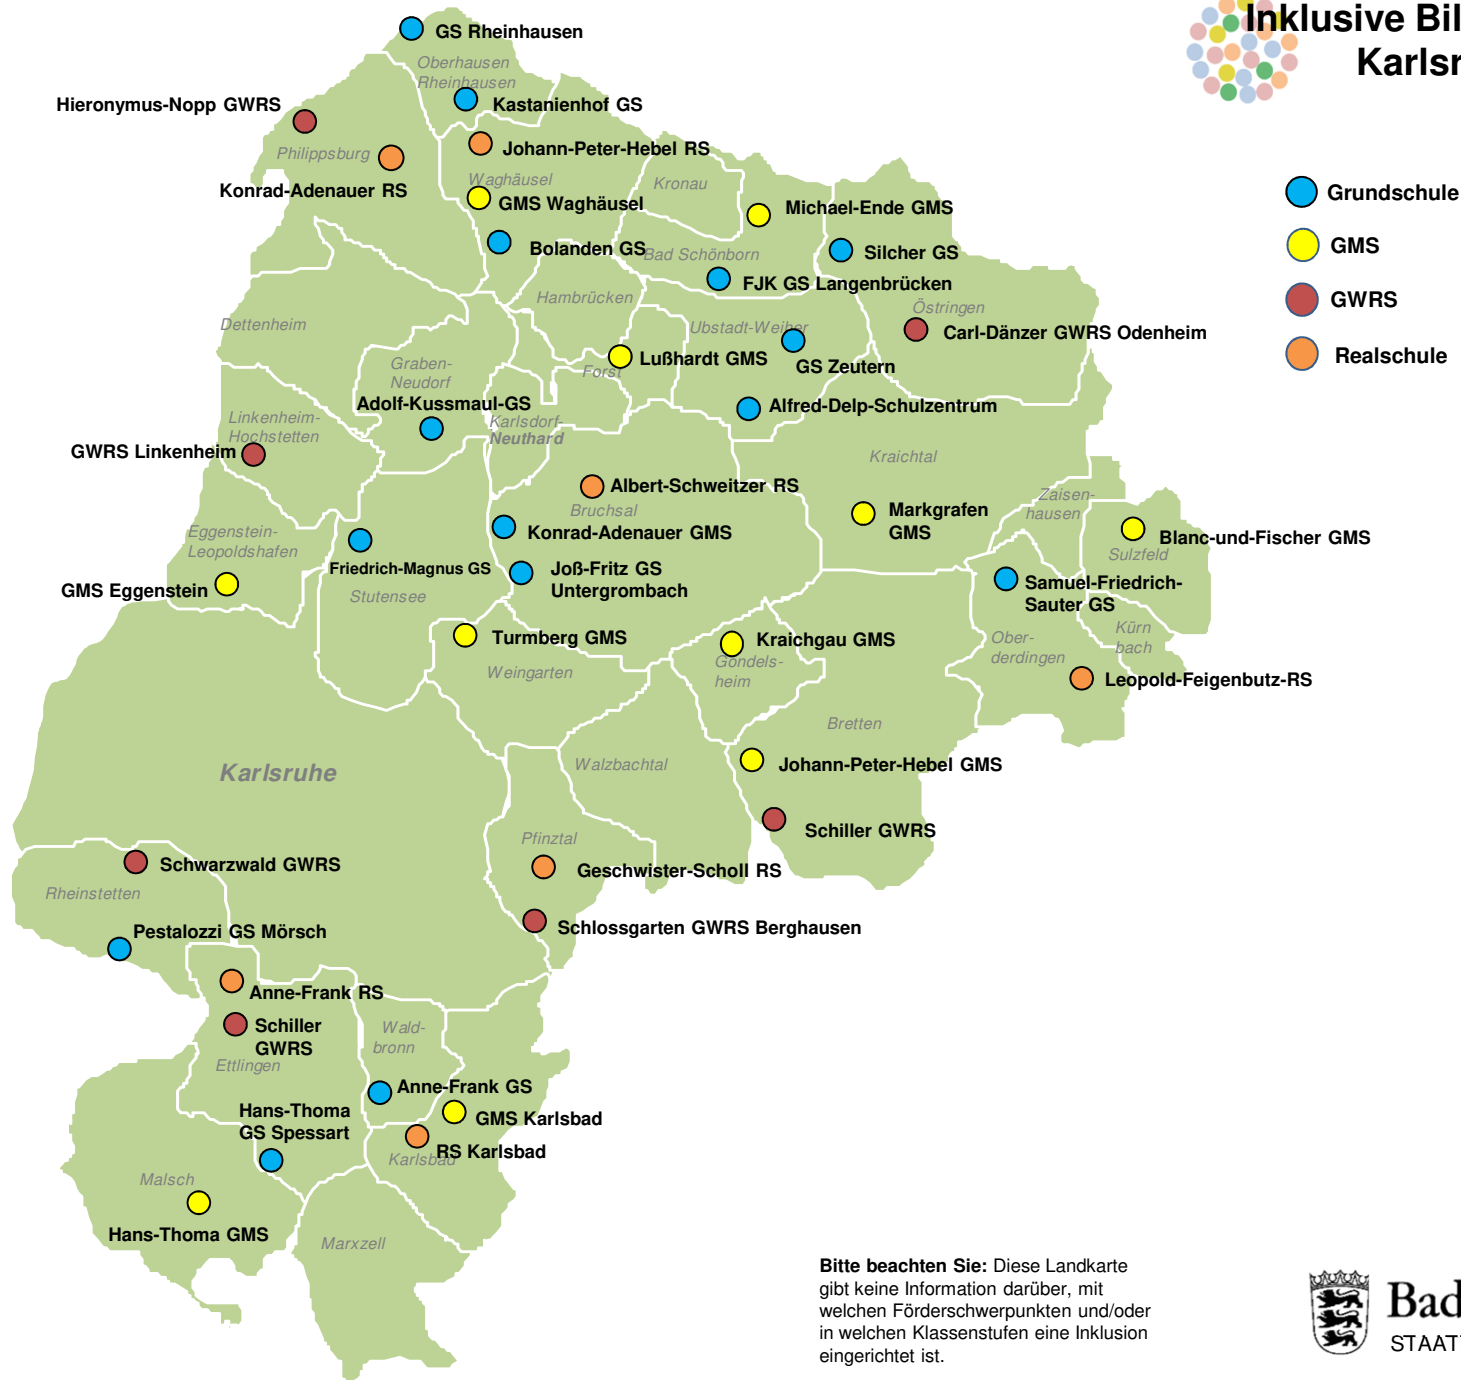

Inklusive Bildungsangebote Karlsruhe Land

Bitte beachten Sie: Diese Landkarte gibt keine Information darüber, mit welchen Förderschwerpunkten und/oder in welchen Klassenstufen eine Inklusion eingerichtet ist.

Baden-Württemberg
STAATLICHES SCHULAMT KARLSRUHE