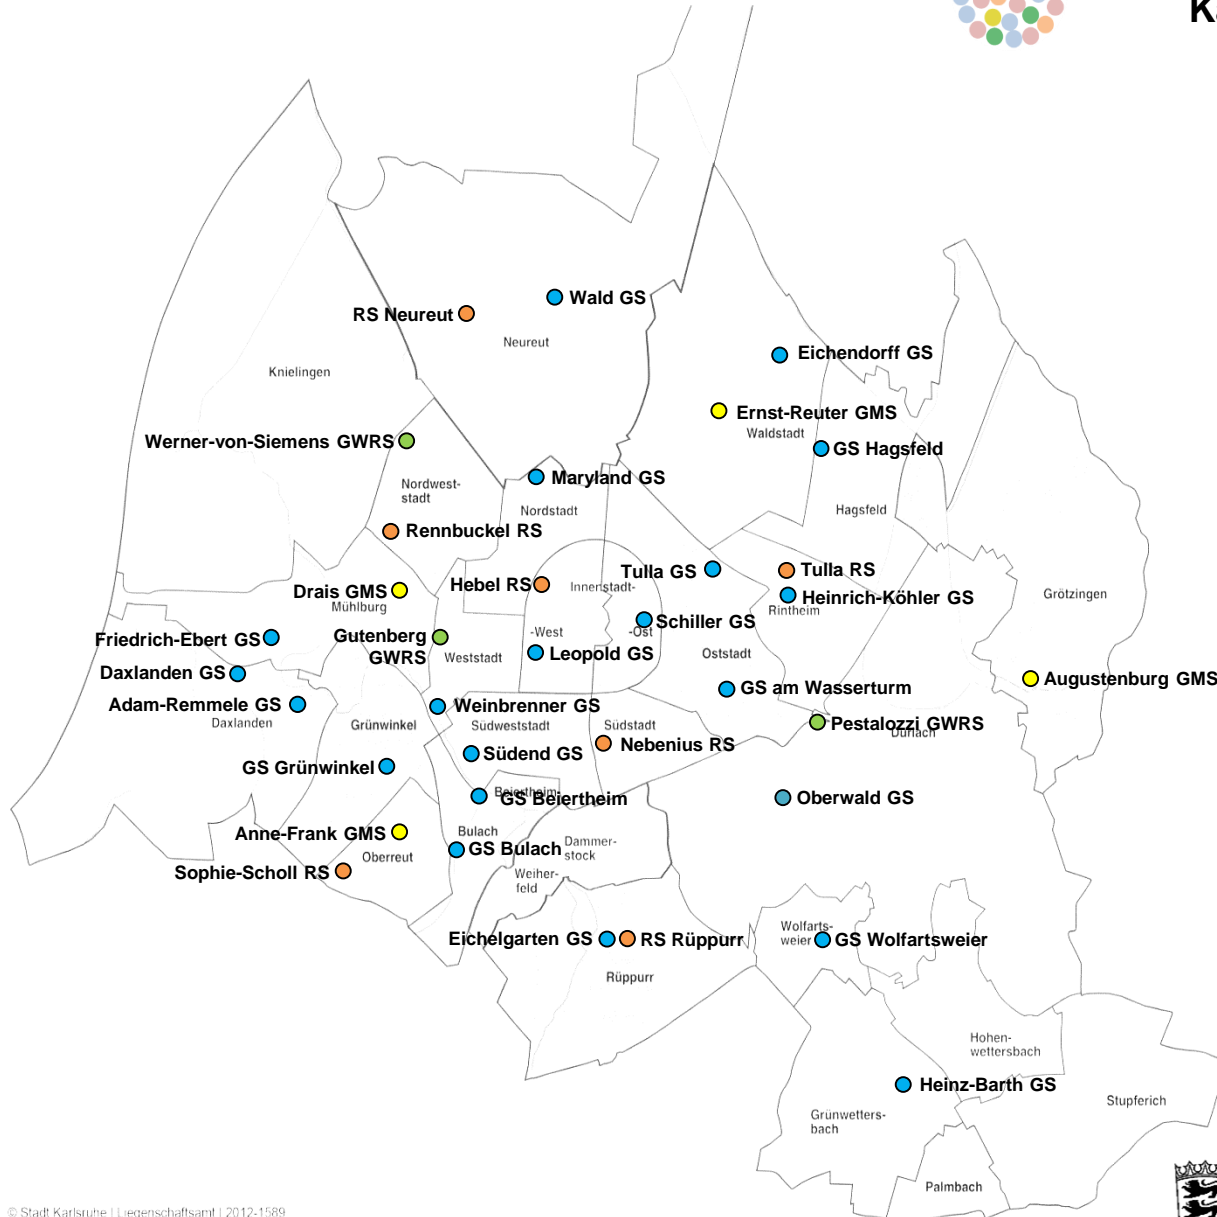

Inklusive Bildungsangebote Karlsruhe Stadt 2023/24

- Grundschule
- GMS
- GWRS
- Realschule

Bitte beachten Sie: Diese Landkarte gibt keine Auskunft über die Anzahl der Schülerinnen und Schüler mit Anspruch auf ein sonderpädagogisches Bildungsangebot, die vertretenen Förderschwerpunkte oder darüber, in welchen Klassenstufen ein inklusives Setting an der jeweiligen Schule eingerichtet ist.