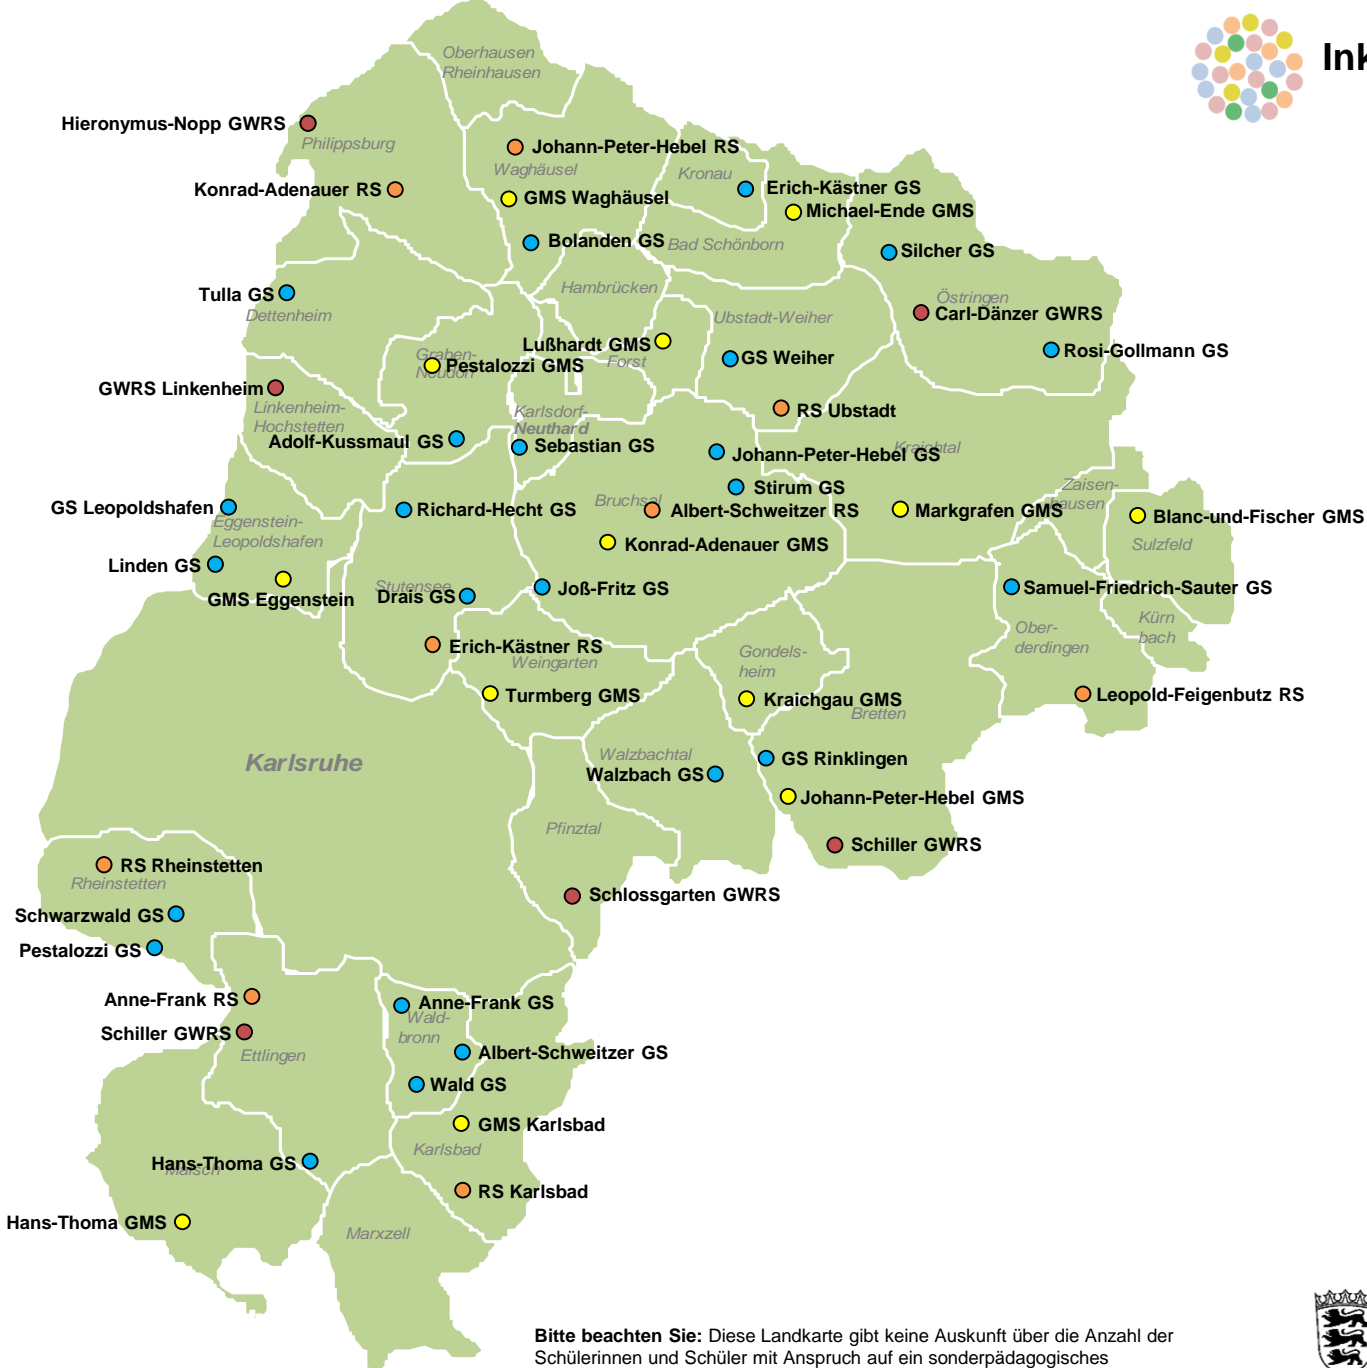

Inklusive Bildungsangebote Karlsruhe Land

- Grundschule
- GMS
- GWRS
- Realschule

Bitte beachten Sie: Diese Landkarte gibt keine Auskunft über die Anzahl der Schülerinnen und Schüler mit Anspruch auf ein sonderpädagogisches Bildungsangebot, die vertretenen Förderschwerpunkte oder darüber, in welchen Klassenstufen ein inklusives Setting an der jeweiligen Schule eingerichtet ist.

Baden-Württemberg
STAATLICHES SCHULAMT KARLSRUHE