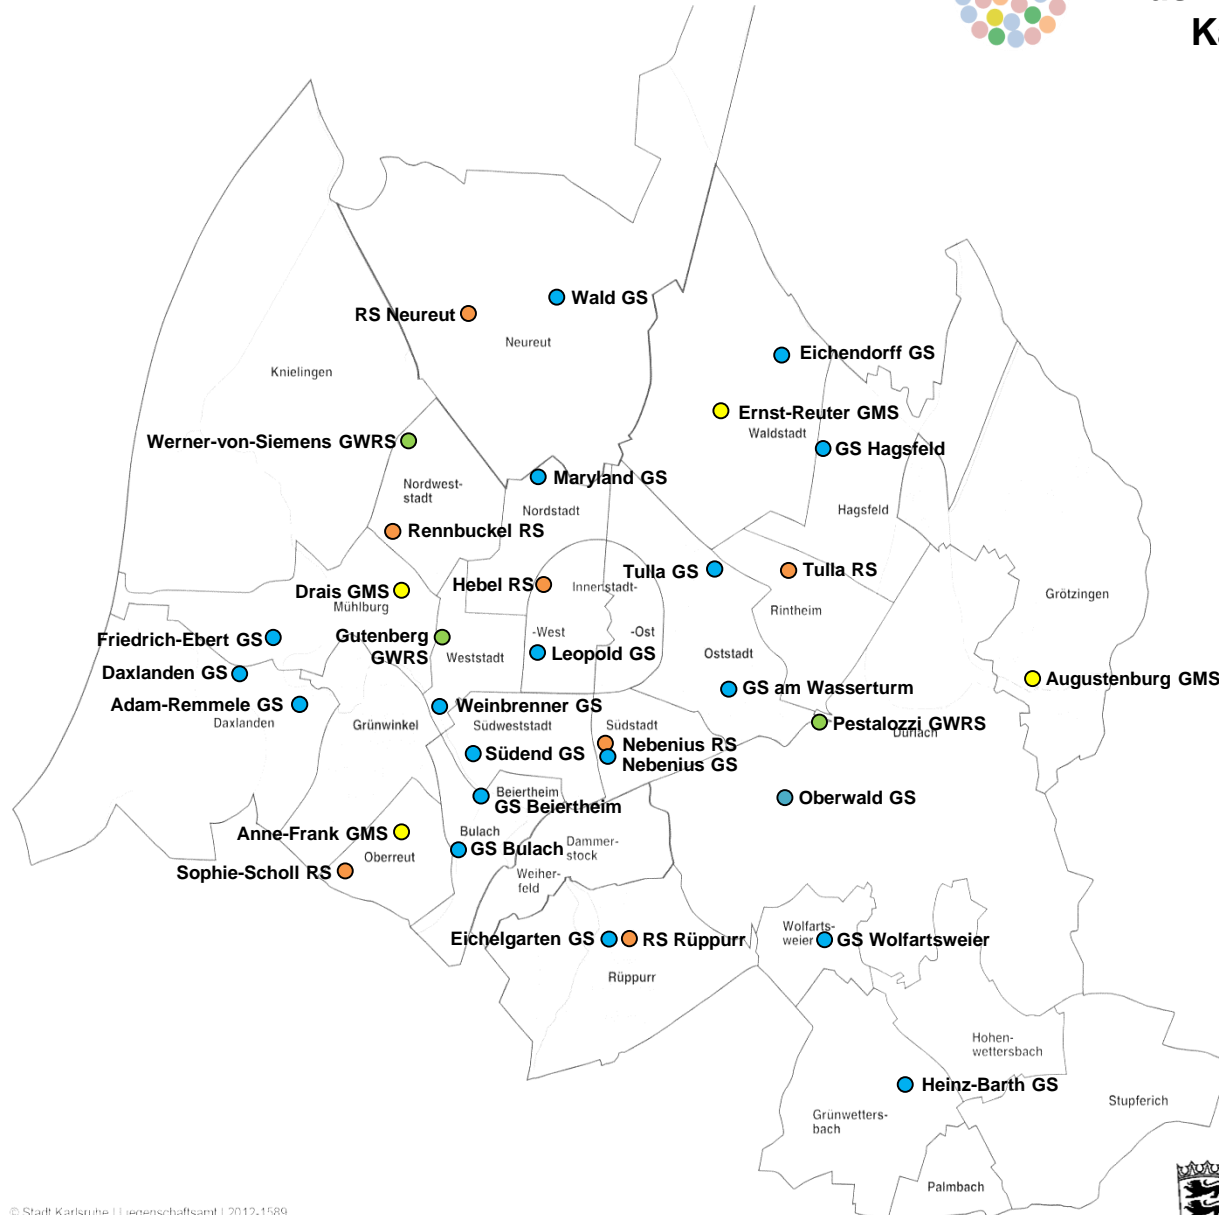

Inklusive Bildungsangebote Karlsruhe Stadt

- Grundschule
- GMS
- GWRS
- Realschule

Bitte beachten Sie: Diese Landkarte gibt keine Auskunft über die Anzahl der Schülerinnen und Schüler mit Anspruch auf ein sonderpädagogisches Bildungsangebot, die vertretenen Förderschwerpunkte oder darüber, in welchen Klassenstufen ein inklusives Setting an der jeweiligen Schule eingerichtet ist.